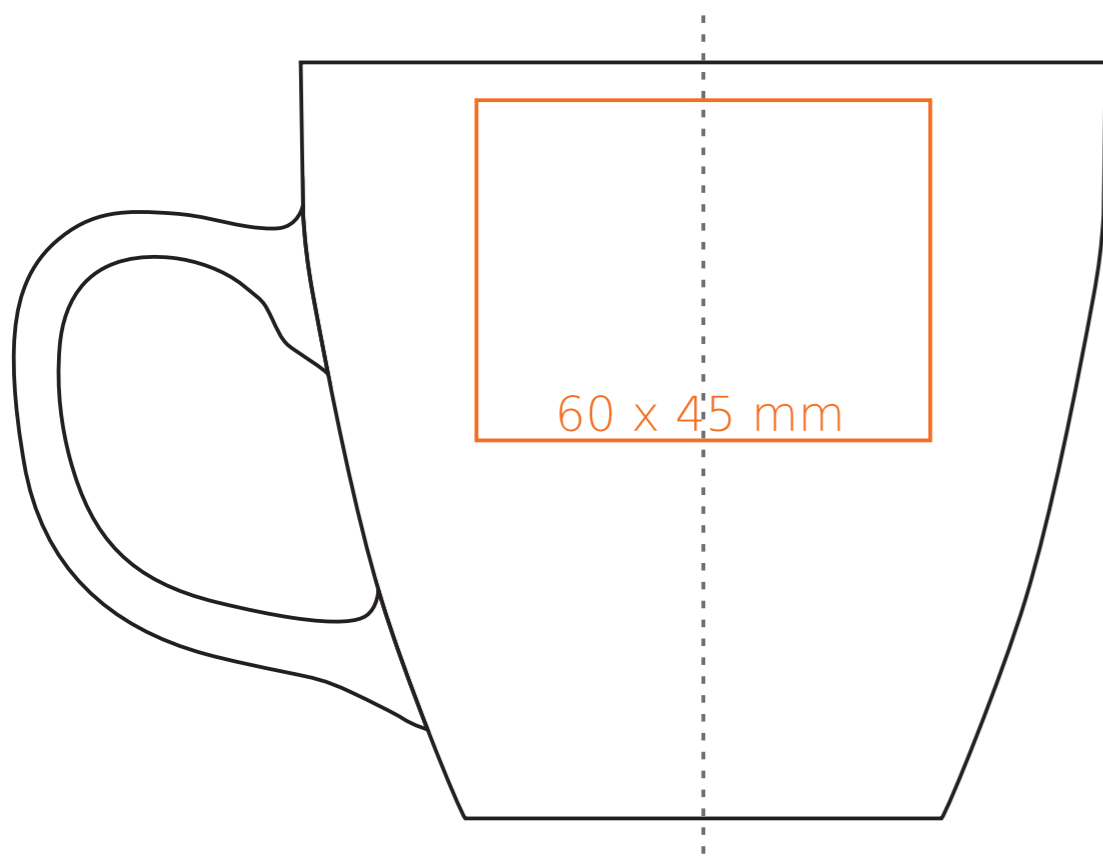

# M/107IM Americano Duo

450 ml / h: 100 mm / Ø 97 mm

Henkeldruck	- 40 x 10 mm
Druck auf der Innerseite	- 50 x 15 mm
Bodendruck innen	- Ø 35 mm
Bodendruck außen	- Ø 35 mm

\*Für Projekte mit Transferdruckverfahren außerhalb unserer Standarddruckfläche bitte unser Beratungsteam kontaktieren.

## Bedeutung

- Transferdruck
- Sensitive Touch