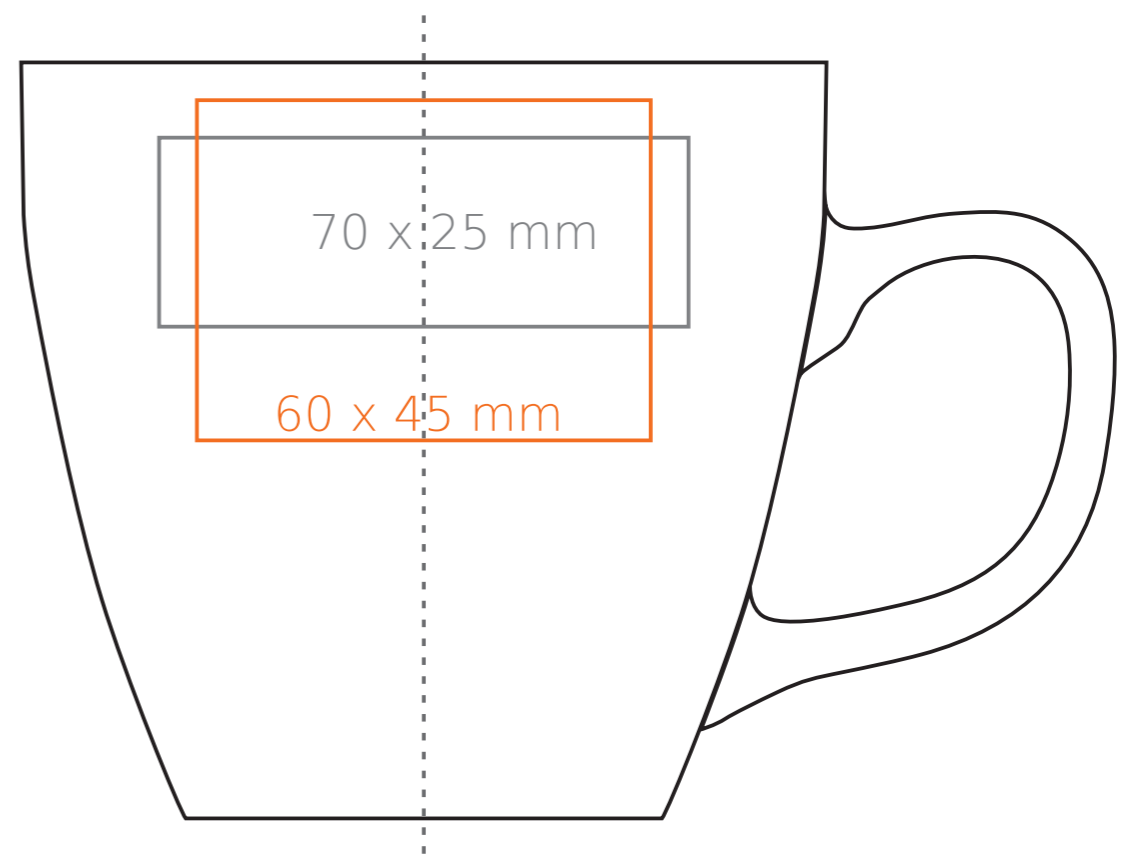

# M/107IM Americano Duo

450 ml / h: 100 mm / Ø 97 mm

Henkeldruck	- 40 x 10 mm
Druck auf der Innerseite	- 50 x 15 mm
Bodendruck innen	- Ø 35 mm
Bodendruck außen	- Ø 35 mm

\*Für Projekte mit Transferdruckverfahren außerhalb unserer Standarddruckfläche bitte unser Beratungsteam kontaktieren.

## Bedeutung

- Transferdruck
- Sensitive Touch