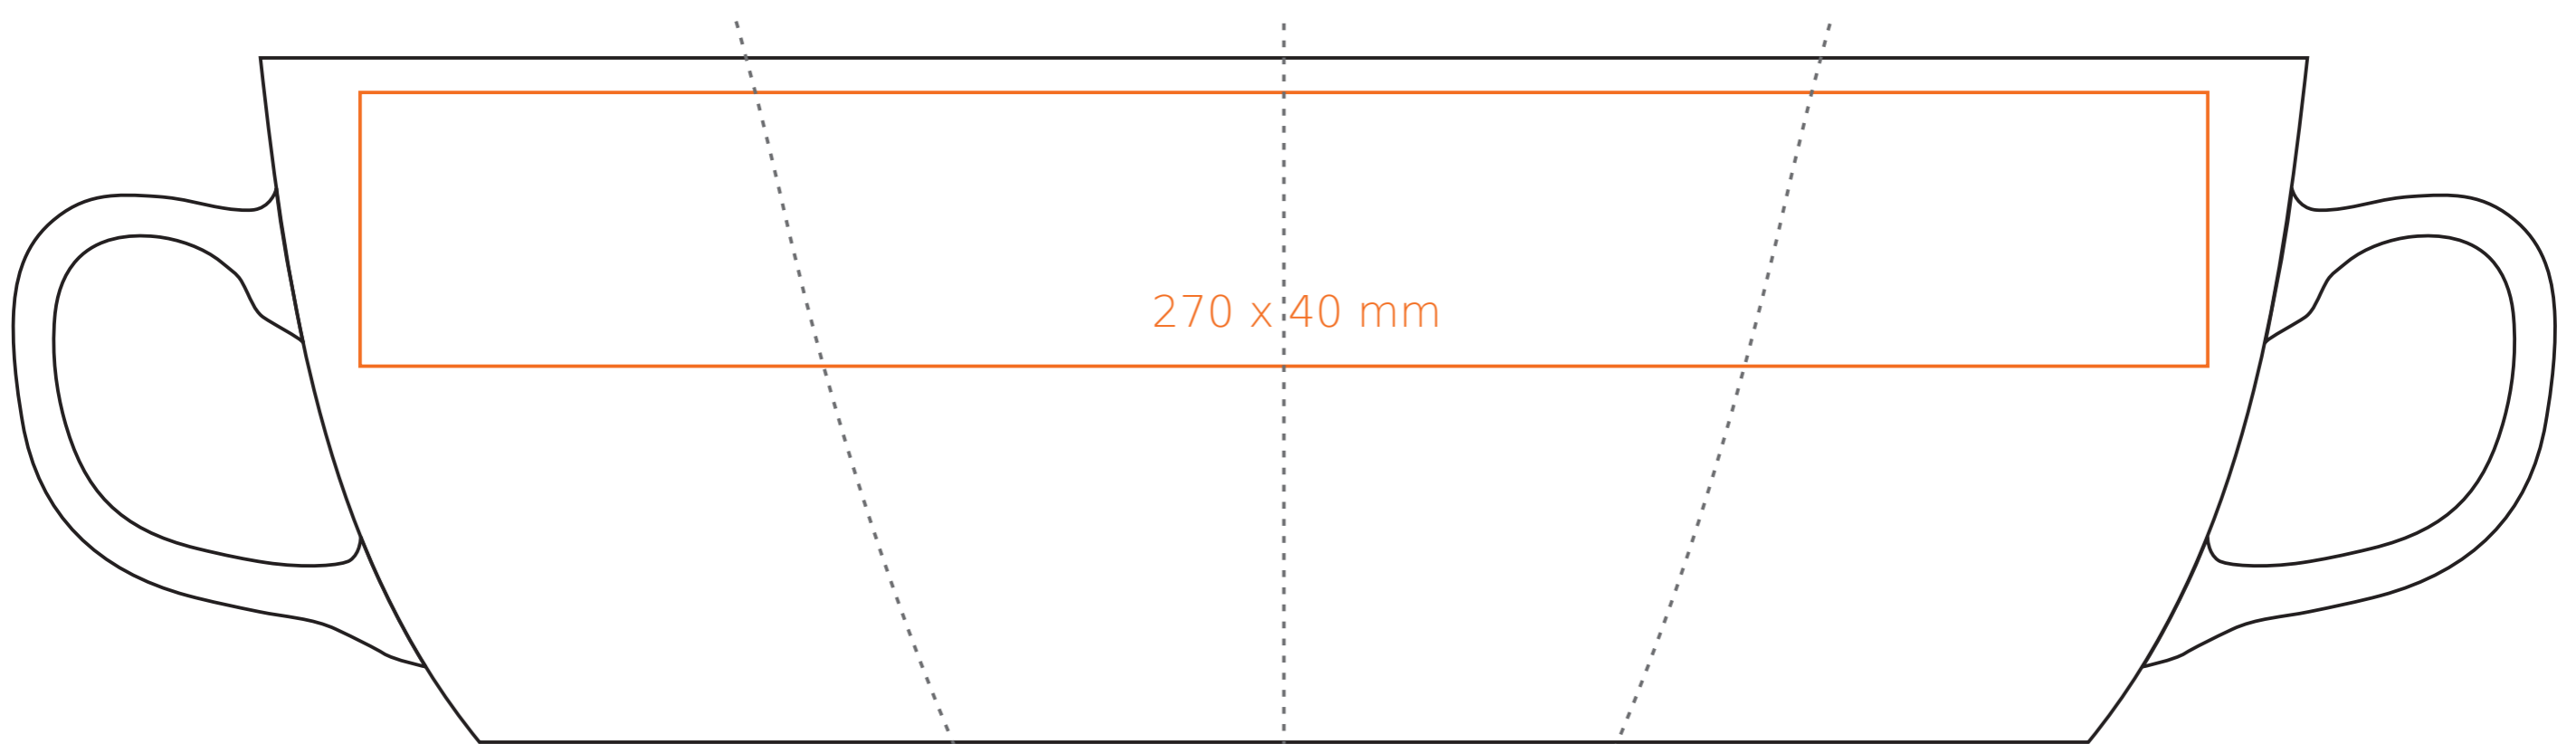

# M/107IM Americano Duo

450 ml / h: 100 mm / Ø 97 mm

Henkeldruck	- 40 x 10 mm
Druck auf der Innerseite	- 50 x 15 mm
Bodendruck innen	- Ø 35 mm
Bodendruck außen	- Ø 35 mm

\*Für Projekte mit Transferdruckverfahren außerhalb unserer Standarddruckfläche bitte unser Beratungsteam kontaktieren.

## Bedeutung

- Transferdruck
- Sensitive Touch