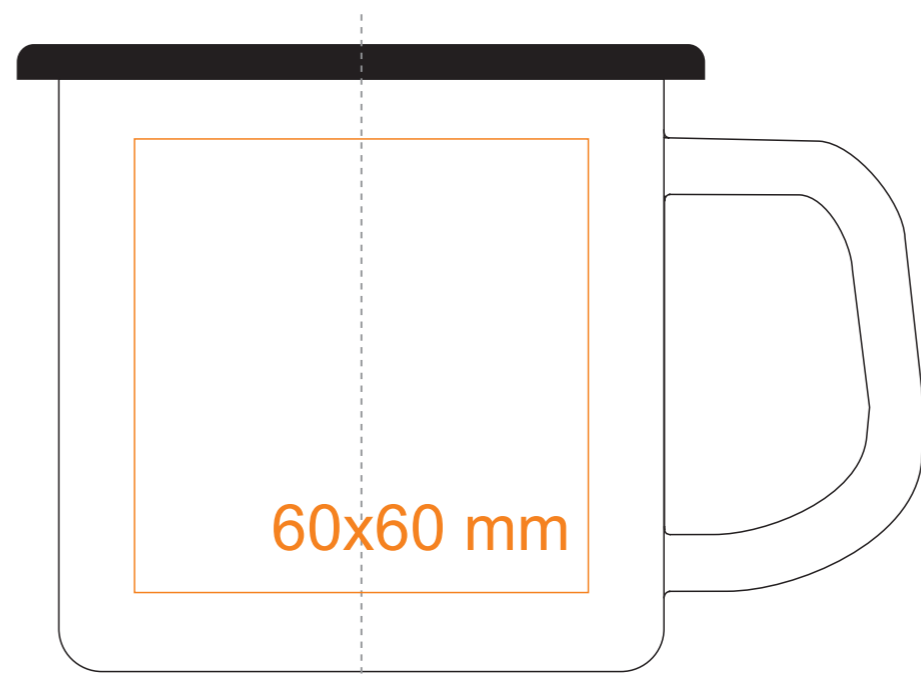

M/139 Scout

300 ml / h: 80 mm / Ø 91 mm

*Für Projekte mit Transferdruckverfahren außerhalb unserer Standarddruckfläche bitte unser Beratungsteam kontaktieren.

[Wie sollten die Projekte für den Druck vorbereitet werden](#)

Bedeutung

- Transferdruck
- Sensitive Touch
- Direktdruck

M/139 Scout

450 ml / h: 88 mm / Ø 103 mm

*Für Projekte mit Transferdruckverfahren außerhalb unserer Standarddruckfläche bitte unser Beratungsteam kontaktieren.