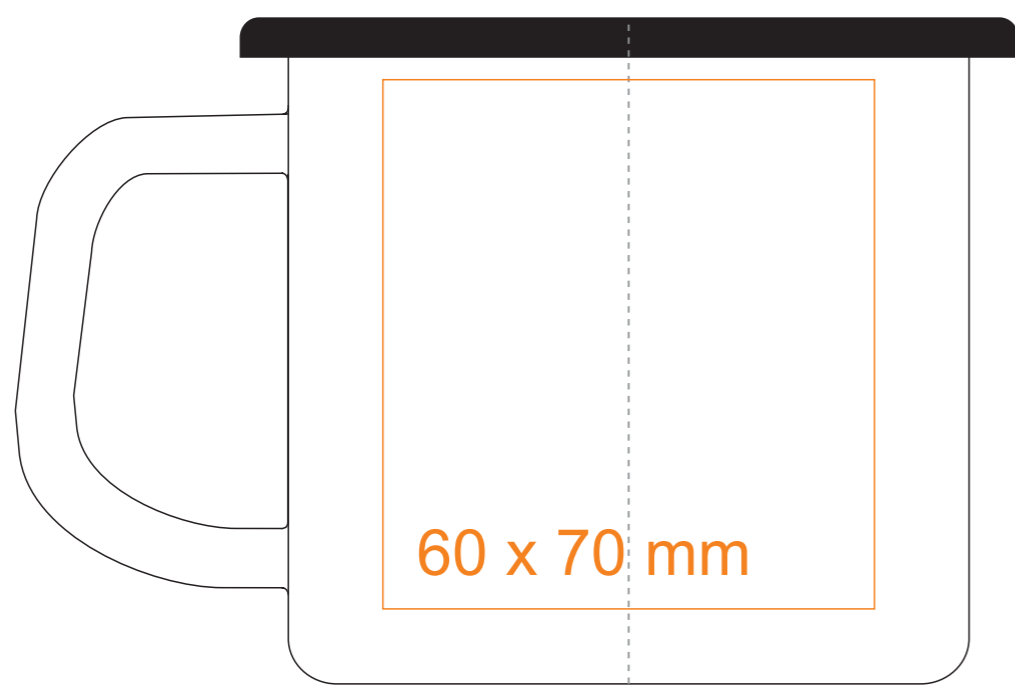

M/139 Scout

300 ml / h: 80 mm / Ø 91 mm

*Für Projekte mit Transferdruckverfahren außerhalb unserer Standarddruckfläche bitte unser Beratungsteam kontaktieren.

[Wie sollten die Projekte für den Druck vorbereitet werden](#)

Bedeutung

- Transferdruck
- Sensitive Touch
- Direktdruck

M/139 Scout

450 ml / h: 88 mm / Ø 103 mm

*Für Projekte mit Transferdruckverfahren außerhalb unserer Standarddruckfläche bitte unser Beratungsteam kontaktieren.