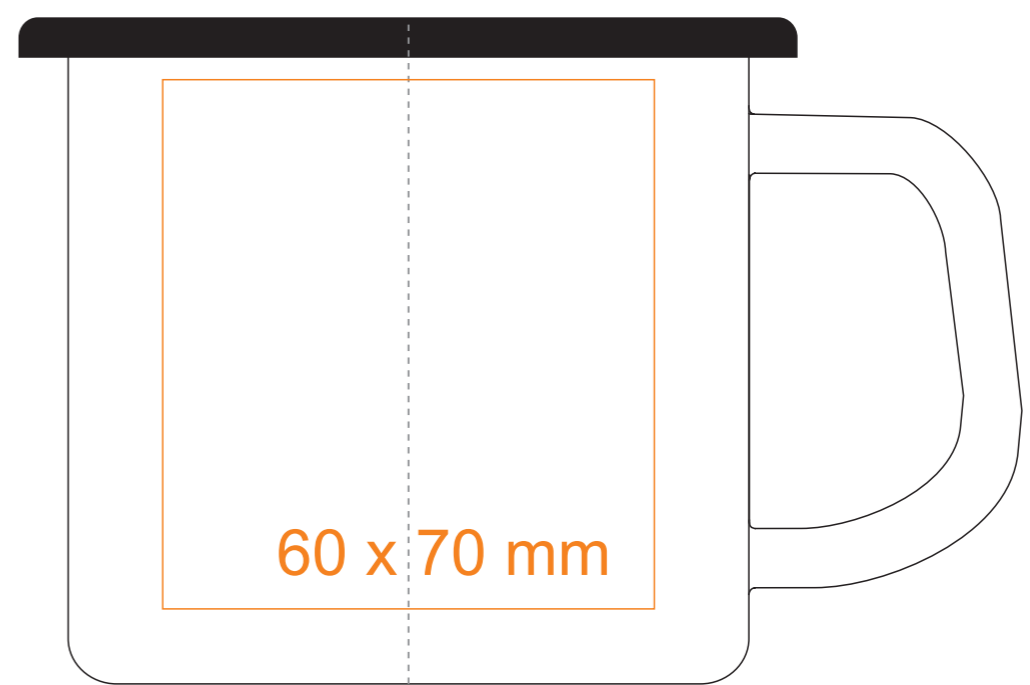

M/139 Scout

300 ml / h: 80 mm / Ø 91 mm

*Für Projekte mit Transferdruckverfahren außerhalb unserer Standarddruckfläche bitte unser Beratungsteam kontaktieren.

[Wie sollten die Projekte für den Druck vorbereitet werden](#)

Bedeutung

- Transferdruck
- Sensitive Touch
- Direktdruck

M/139 Scout

450 ml / h: 88 mm / Ø 103 mm

*Für Projekte mit Transferdruckverfahren außerhalb unserer Standarddruckfläche bitte unser Beratungsteam kontaktieren.