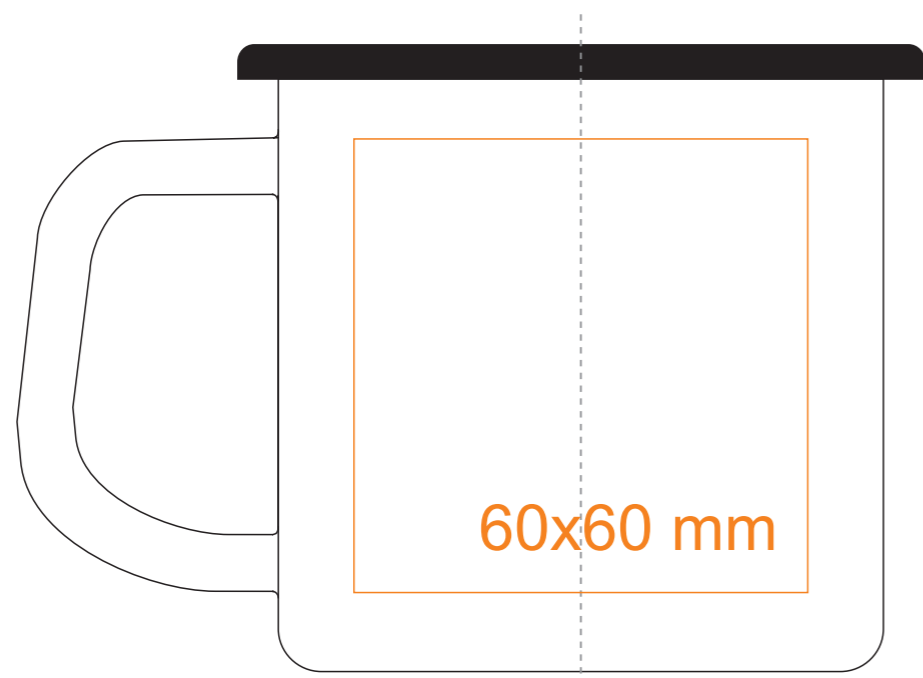

M/139 Scout

300 ml / h: 80 mm / Ø 91 mm

*Für Projekte mit Transferdruckverfahren außerhalb unserer Standarddruckfläche bitte unser Beratungsteam kontaktieren.

[Wie sollten die Projekte für den Druck vorbereitet werden](#)

Bedeutung

- Transferdruck
- Sensitive Touch
- Direktdruck

M/139 Scout

450 ml / h: 88 mm / Ø 103 mm

*Für Projekte mit Transferdruckverfahren außerhalb unserer Standarddruckfläche bitte unser Beratungsteam kontaktieren.